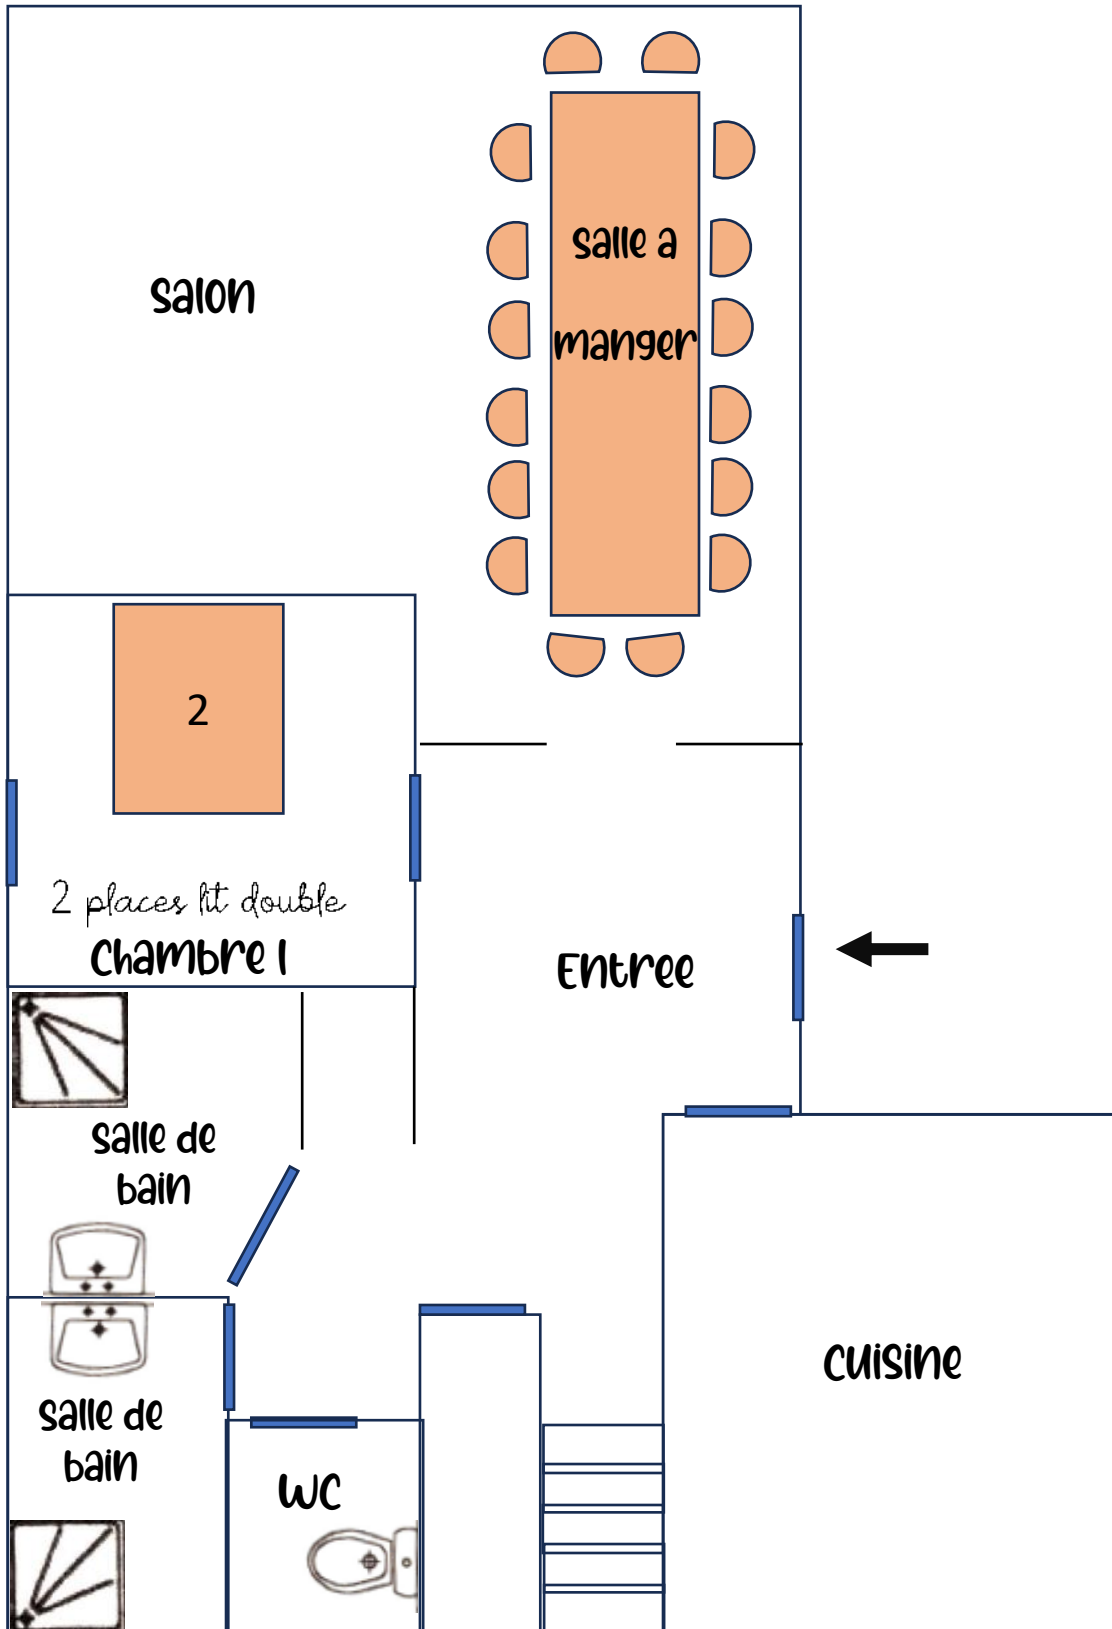

Gite Vercors

21 personnes, 9 chambres
Salle d'eau et toilette dans chaque chambre

Gite 4m - RDC

15 personnes, 5 chambres

3 Salles de bain

Gîte 4m - étage

15 personnes, 5 chambres

3 Salles de bain

Gite DEVOLUY

8 personnes, 2 chambres

1 Salle de bain

Gite Mont-Aiguille - RDC

12 personnes, 3 chambres

2 Salles de bain

Gite Mont-Aiguille 1^{er} étage

12 personnes, 3 chambres

2 Salles de bain