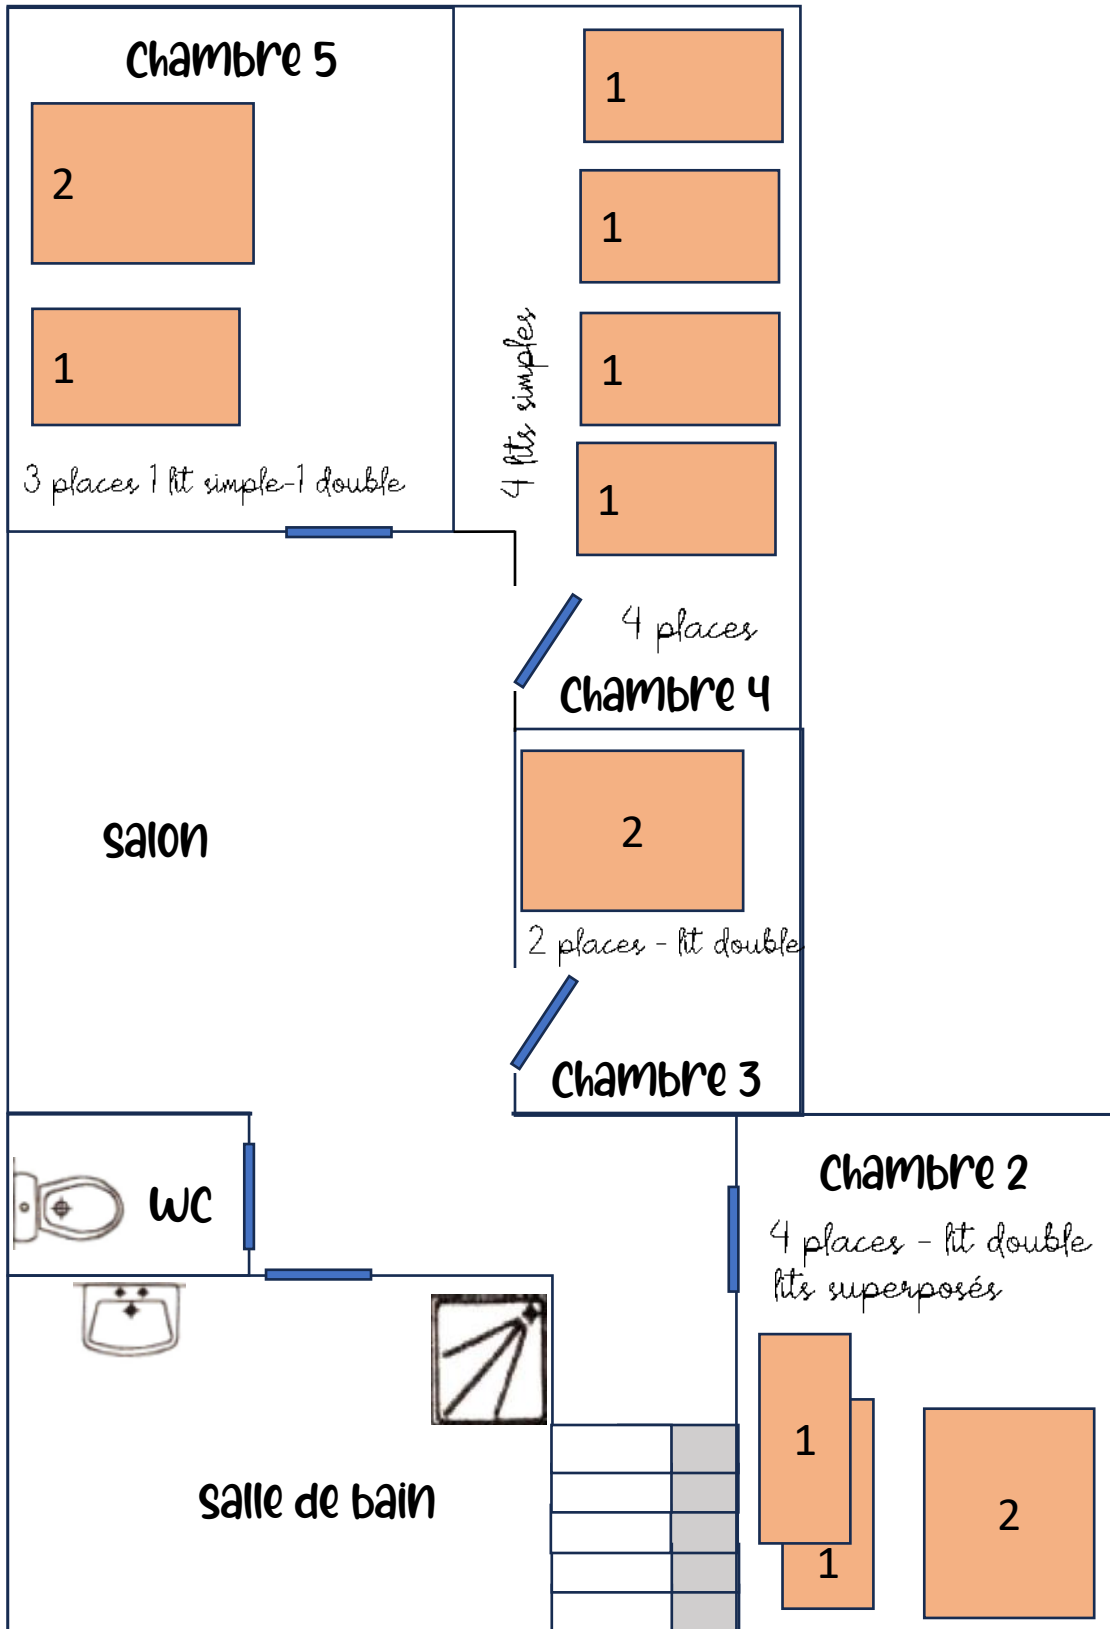

Gite Vercors

21 personnes, 9 chambres
Salle d'eau et toilette dans chaque chambre

Gite 4m - RDC

15 personnes, 5 chambres

3 Salles de bain

Gîte 4m - étage

15 personnes, 5 chambres

3 Salles de bain

Gite DEVOLUY

8 personnes, 2 chambres

1 Salle de bain

Gite Mont-Aiguille - RDC

12 personnes, 3 chambres

2 Salles de bain

Gite Mont-Aiguille 1^{er} étage

12 personnes, 3 chambres

2 Salles de bain