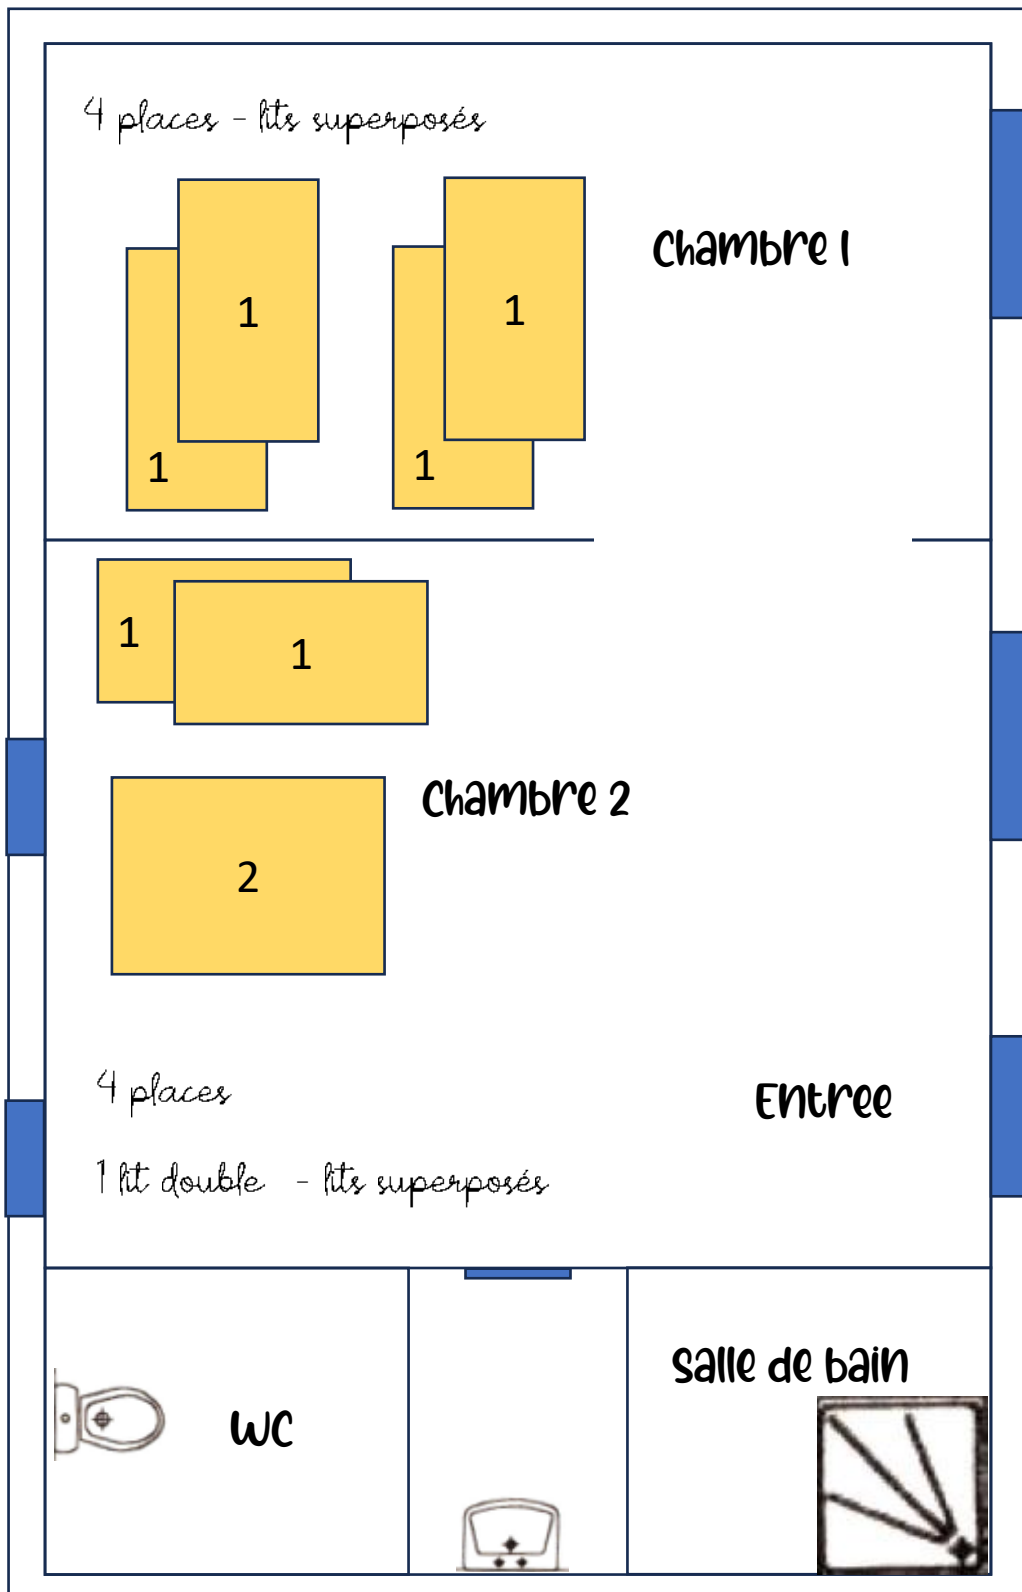

Gite Vercors

21 personnes, 9 chambres
Salle d'eau et toilette dans chaque chambre

Gite 4m - RDC

15 personnes, 5 chambres

3 Salles de bain

Gîte 4m - étage

15 personnes, 5 chambres

3 Salles de bain

Gite DEVOLUY

8 personnes, 2 chambres

1 Salle de bain

Gite Mont-Aiguille - RDC

12 personnes, 3 chambres

2 Salles de bain

Gite Mont-Aiguille 1^{er} étage

12 personnes, 3 chambres

2 Salles de bain