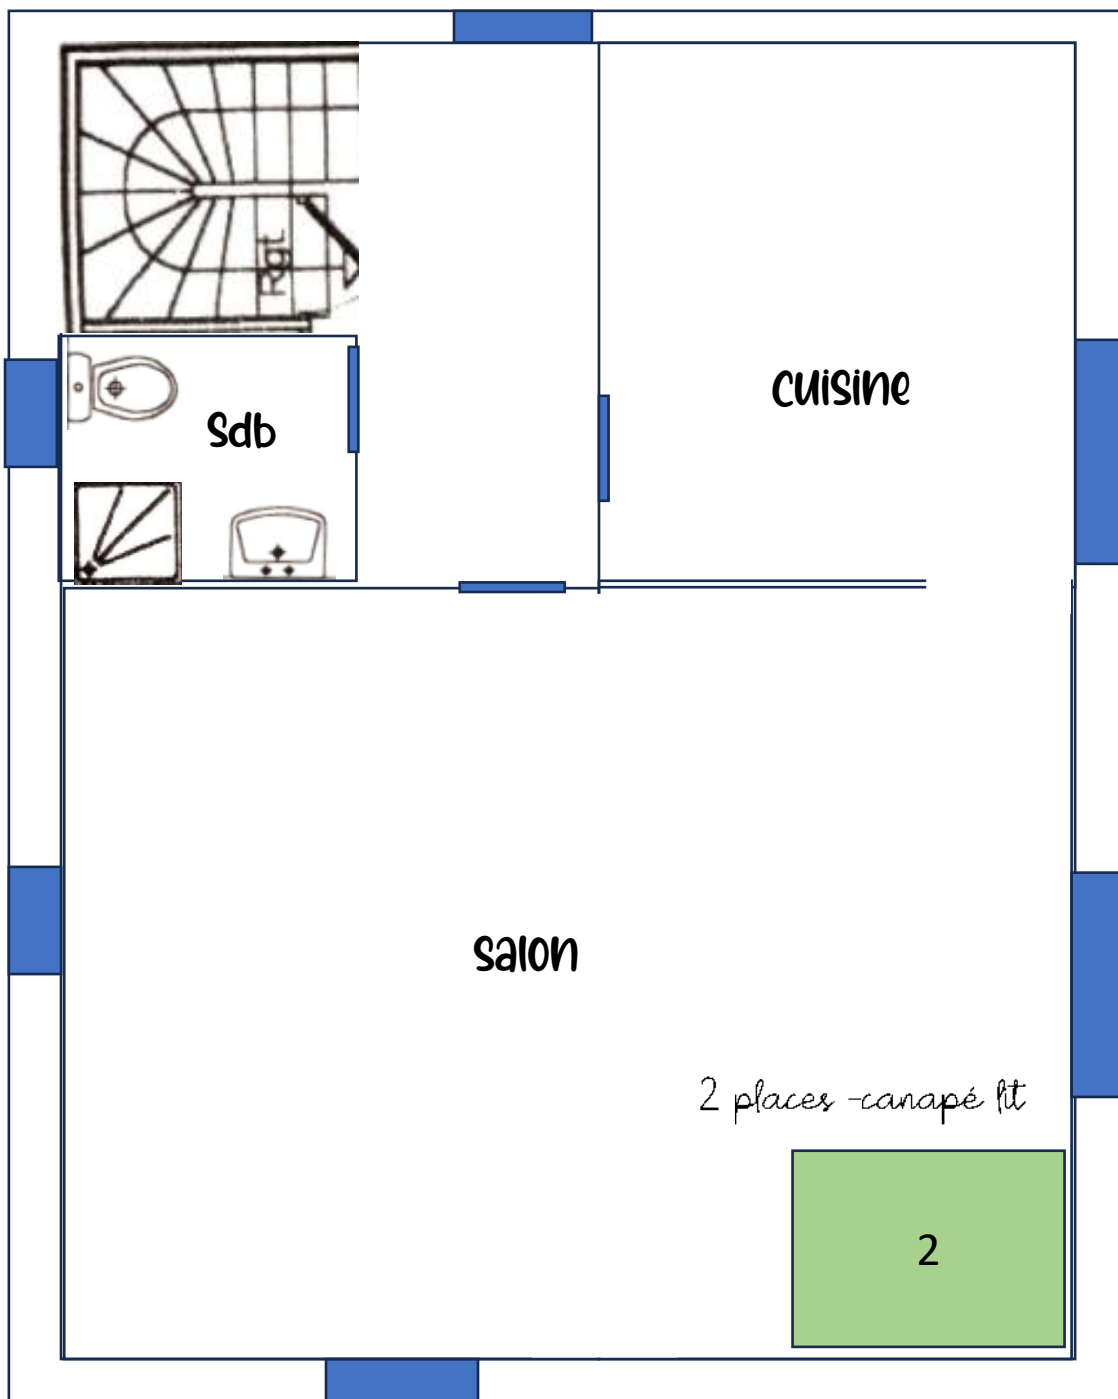

Gite Vercors

21 personnes, 9 chambres
Salle d'eau et toilette dans chaque chambre

Gite 4m - RDC

15 personnes, 5 chambres

3 Salles de bain

Gîte 4m - étage

15 personnes, 5 chambres

3 Salles de bain

Gite DEVOLUY

8 personnes, 2 chambres

1 Salle de bain

Gite Mont-Aiguille - RDC

12 personnes, 3 chambres

2 Salles de bain

Gite Mont-Aiguille 1^{er} étage

12 personnes, 3 chambres

2 Salles de bain