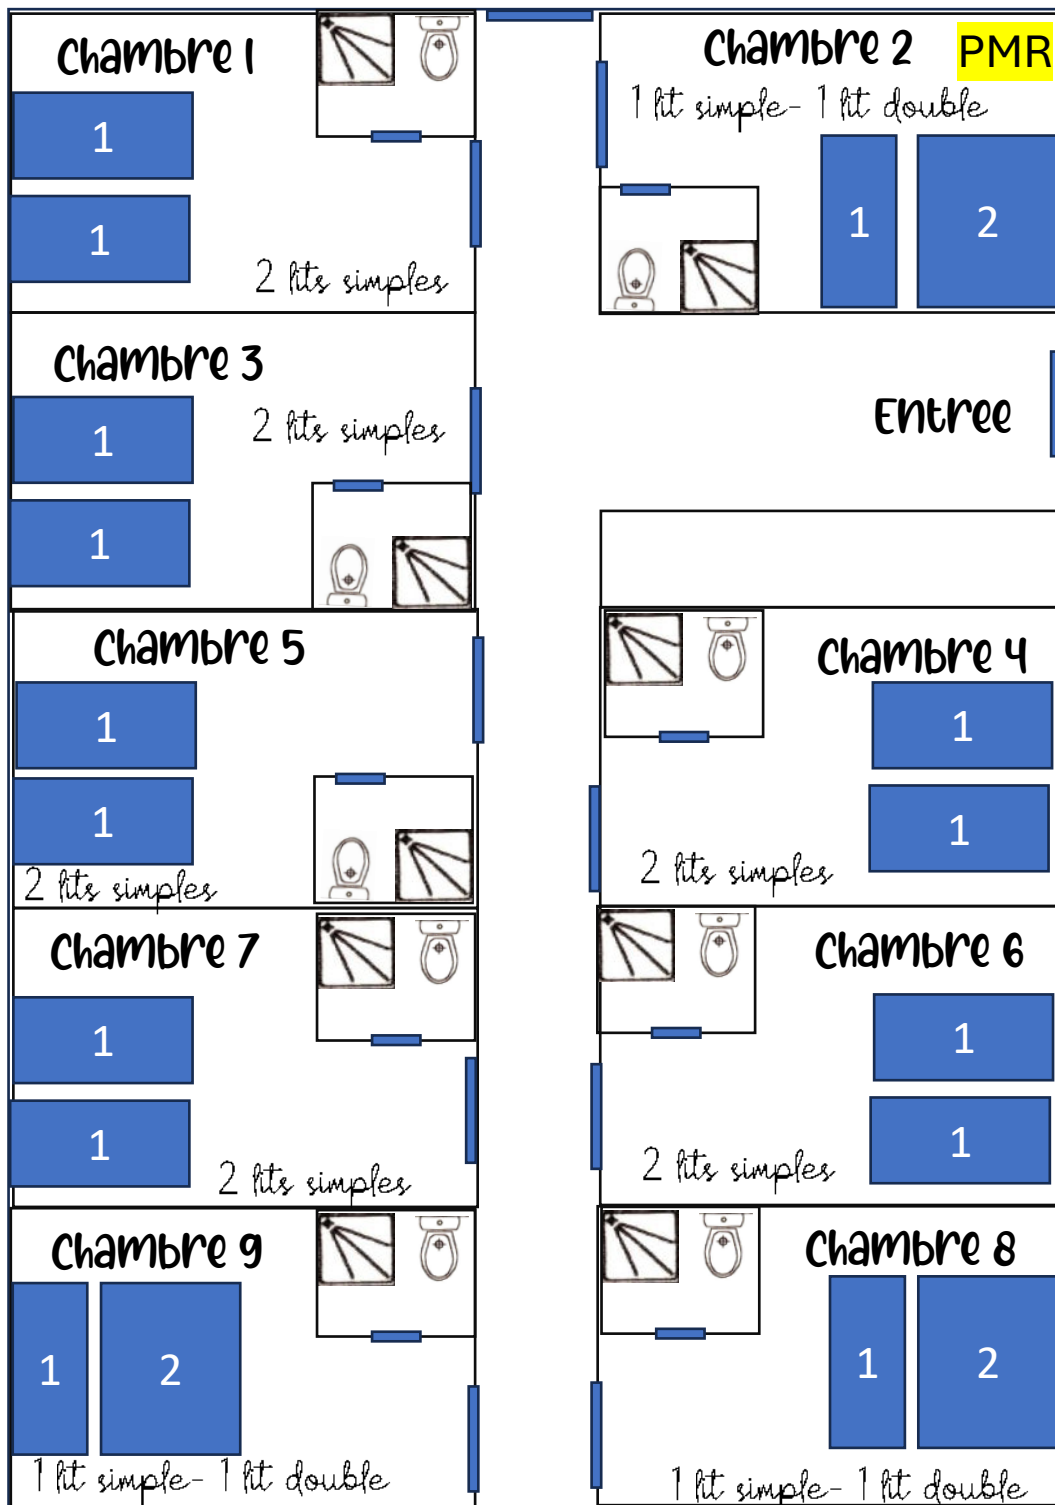

Gite Vercors

21 personnes, 9 chambres
Salle d'eau et toilette dans chaque chambre

Gite 4m - RDC

15 personnes, 5 chambres

3 Salles de bain

Gîte 4m - étage

15 personnes, 5 chambres

3 Salles de bain

Gite DEVOLUY

8 personnes, 2 chambres

1 Salle de bain

Gite Mont-Aiguille - RDC

12 personnes, 3 chambres

2 Salles de bain

Gite Mont-Aiguille 1^{er} étage

12 personnes, 3 chambres

2 Salles de bain